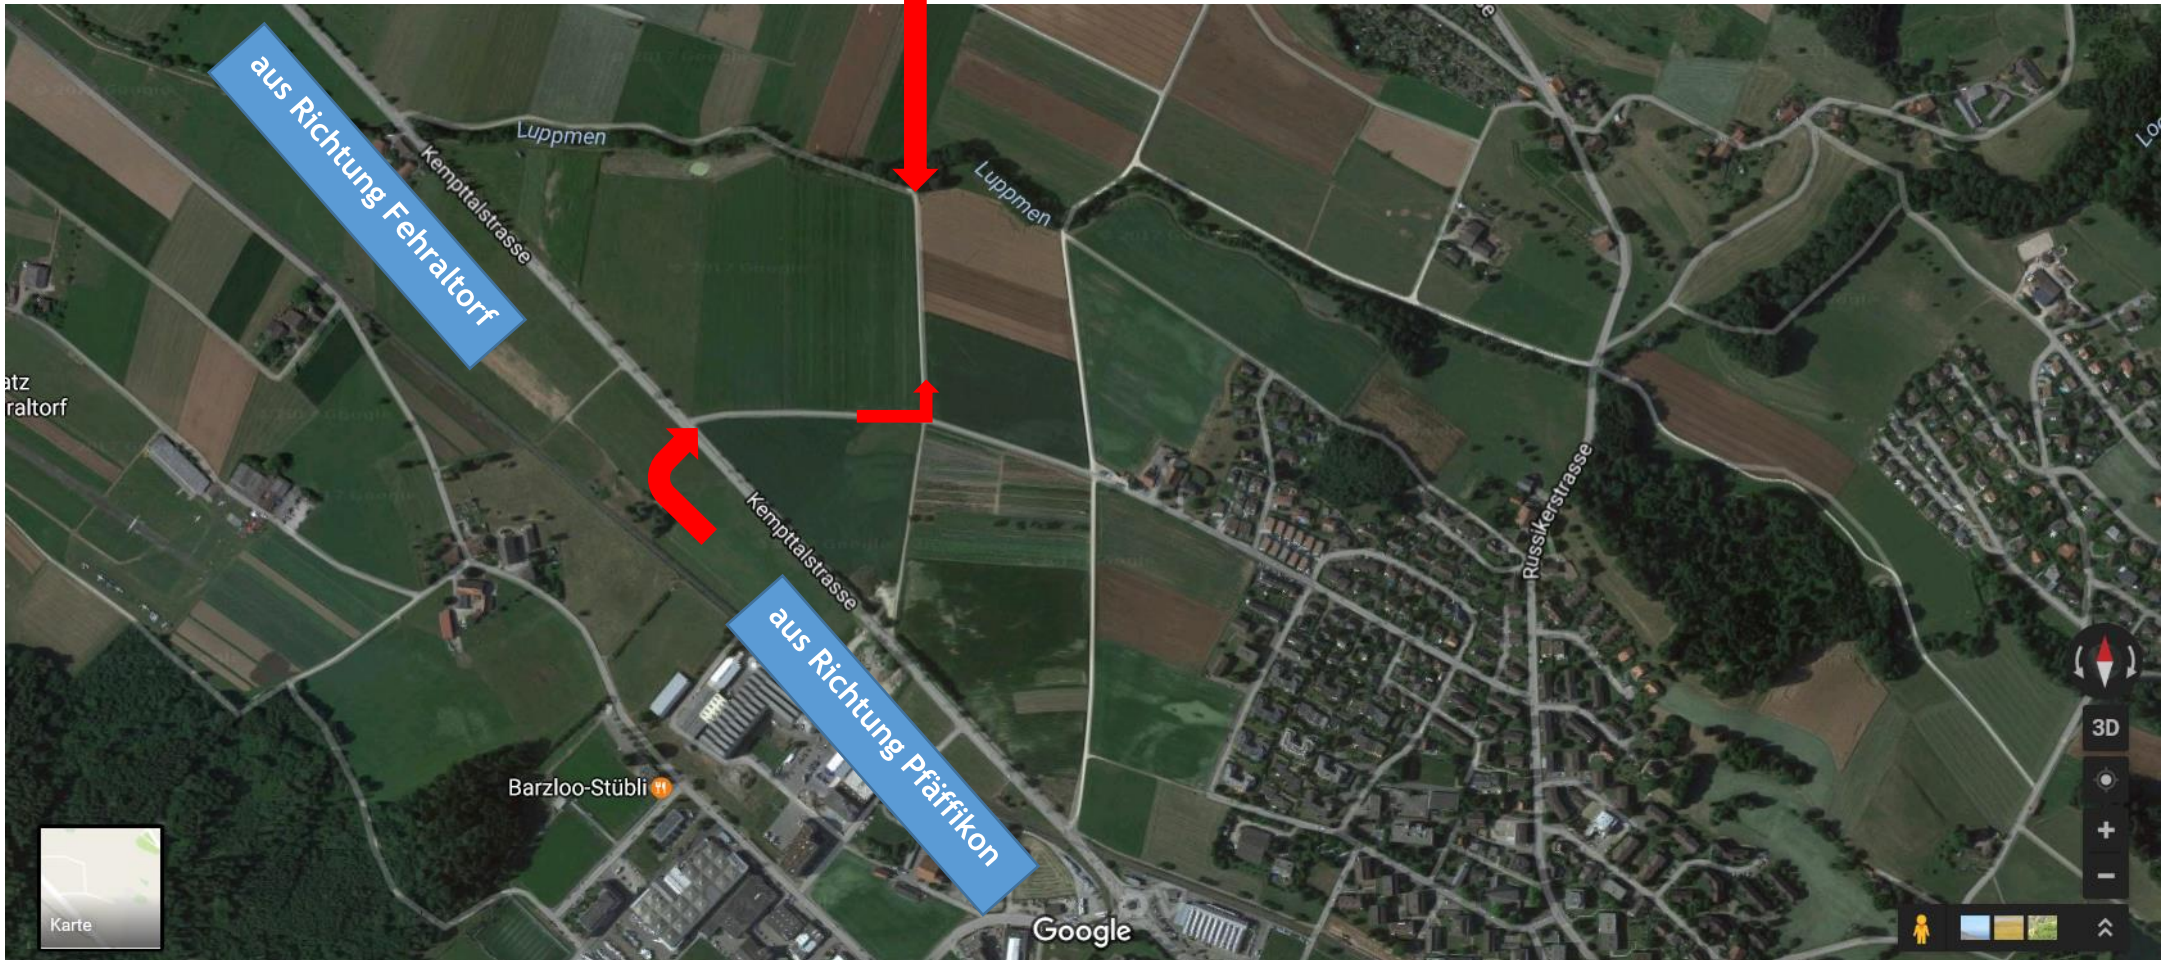

Clubhaus Hundesport Pfäffikon, Weg ist trotz Fahrverbot befahrbar, aber bitte Schritttempo!

von Fehraltorf her kommend: ca. 900 Meter nach der Tempo 60er Tafel sieht man ein Linksabbiegeverbot! Dies ist die Strasse die später genommen werden muss. Bitte bis zum Landikreisel weiterfahren und dann von Richtung Pfäffikon her kommend, nach ca. 800 Meter rechts in die Feldstrasse einbiegen. Der erste Feldweg links führt zur Clubhütte. Bitte Schritttempo!

von Pfäffikon her kommend: ca. 800 Meter nach dem Landikreisel rechts in die Feldstrasse einbiegen. Der erste Feldweg links führt zur Clubhütte. Bitte Schritttempo!